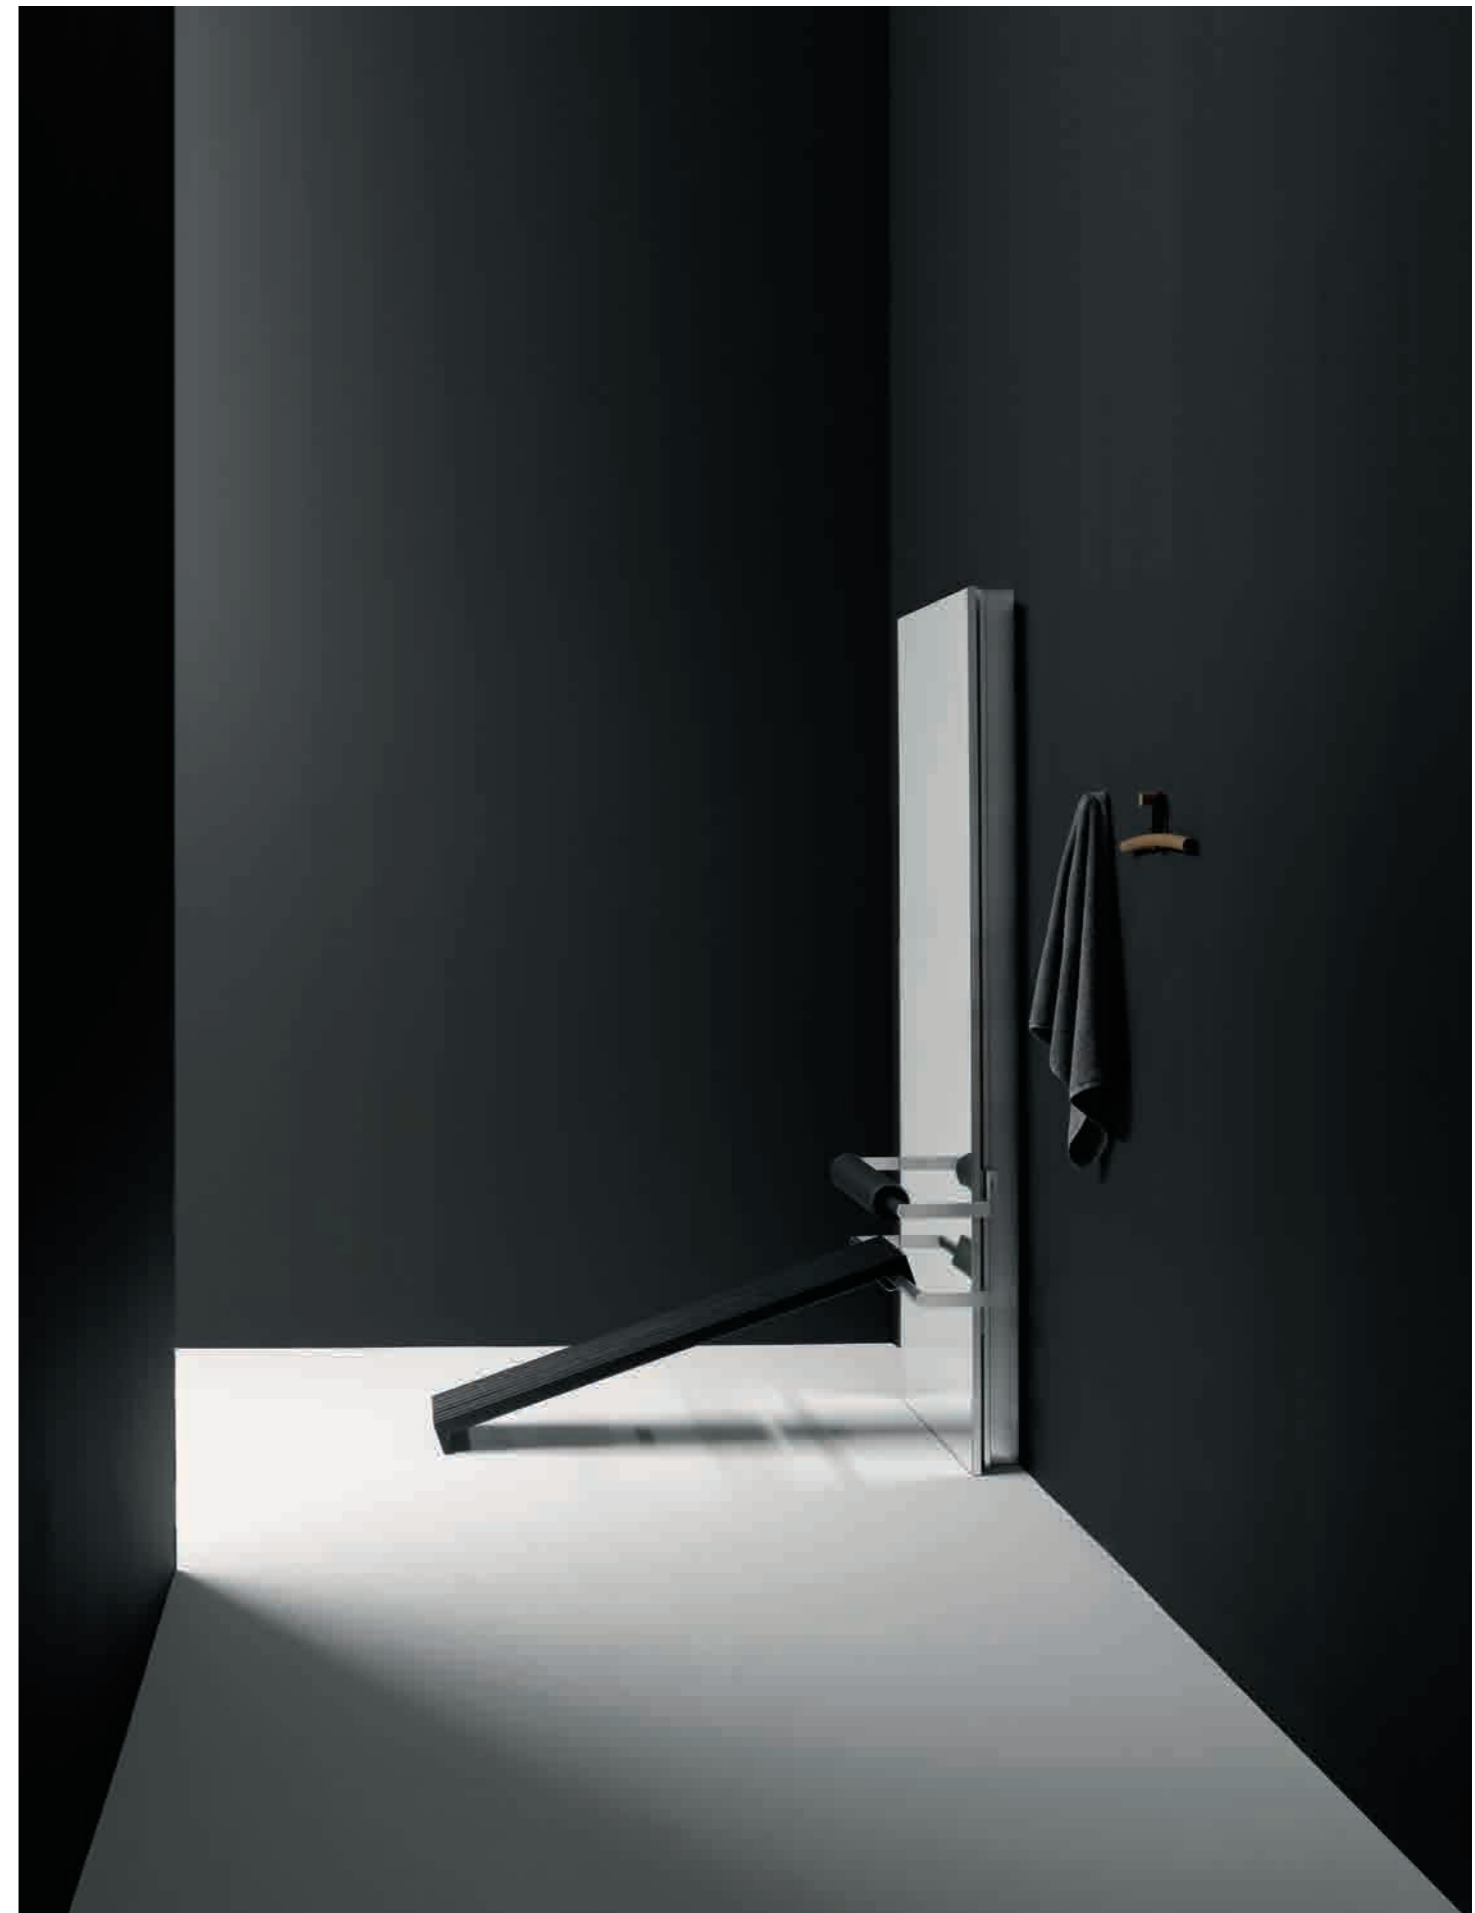

Wk6 / P. Lissoni 1998
specchio mirror

Origine / A. Andreucci + C. Hoisl 2014
spalliera wall bar

Twig / K. Takeuchi 2016
accessori accessories

Simple / P. Lissoni + CRS Boffi 2010
mobili cabinets

Universal / P. Lissoni 2003
lavabo washbasin