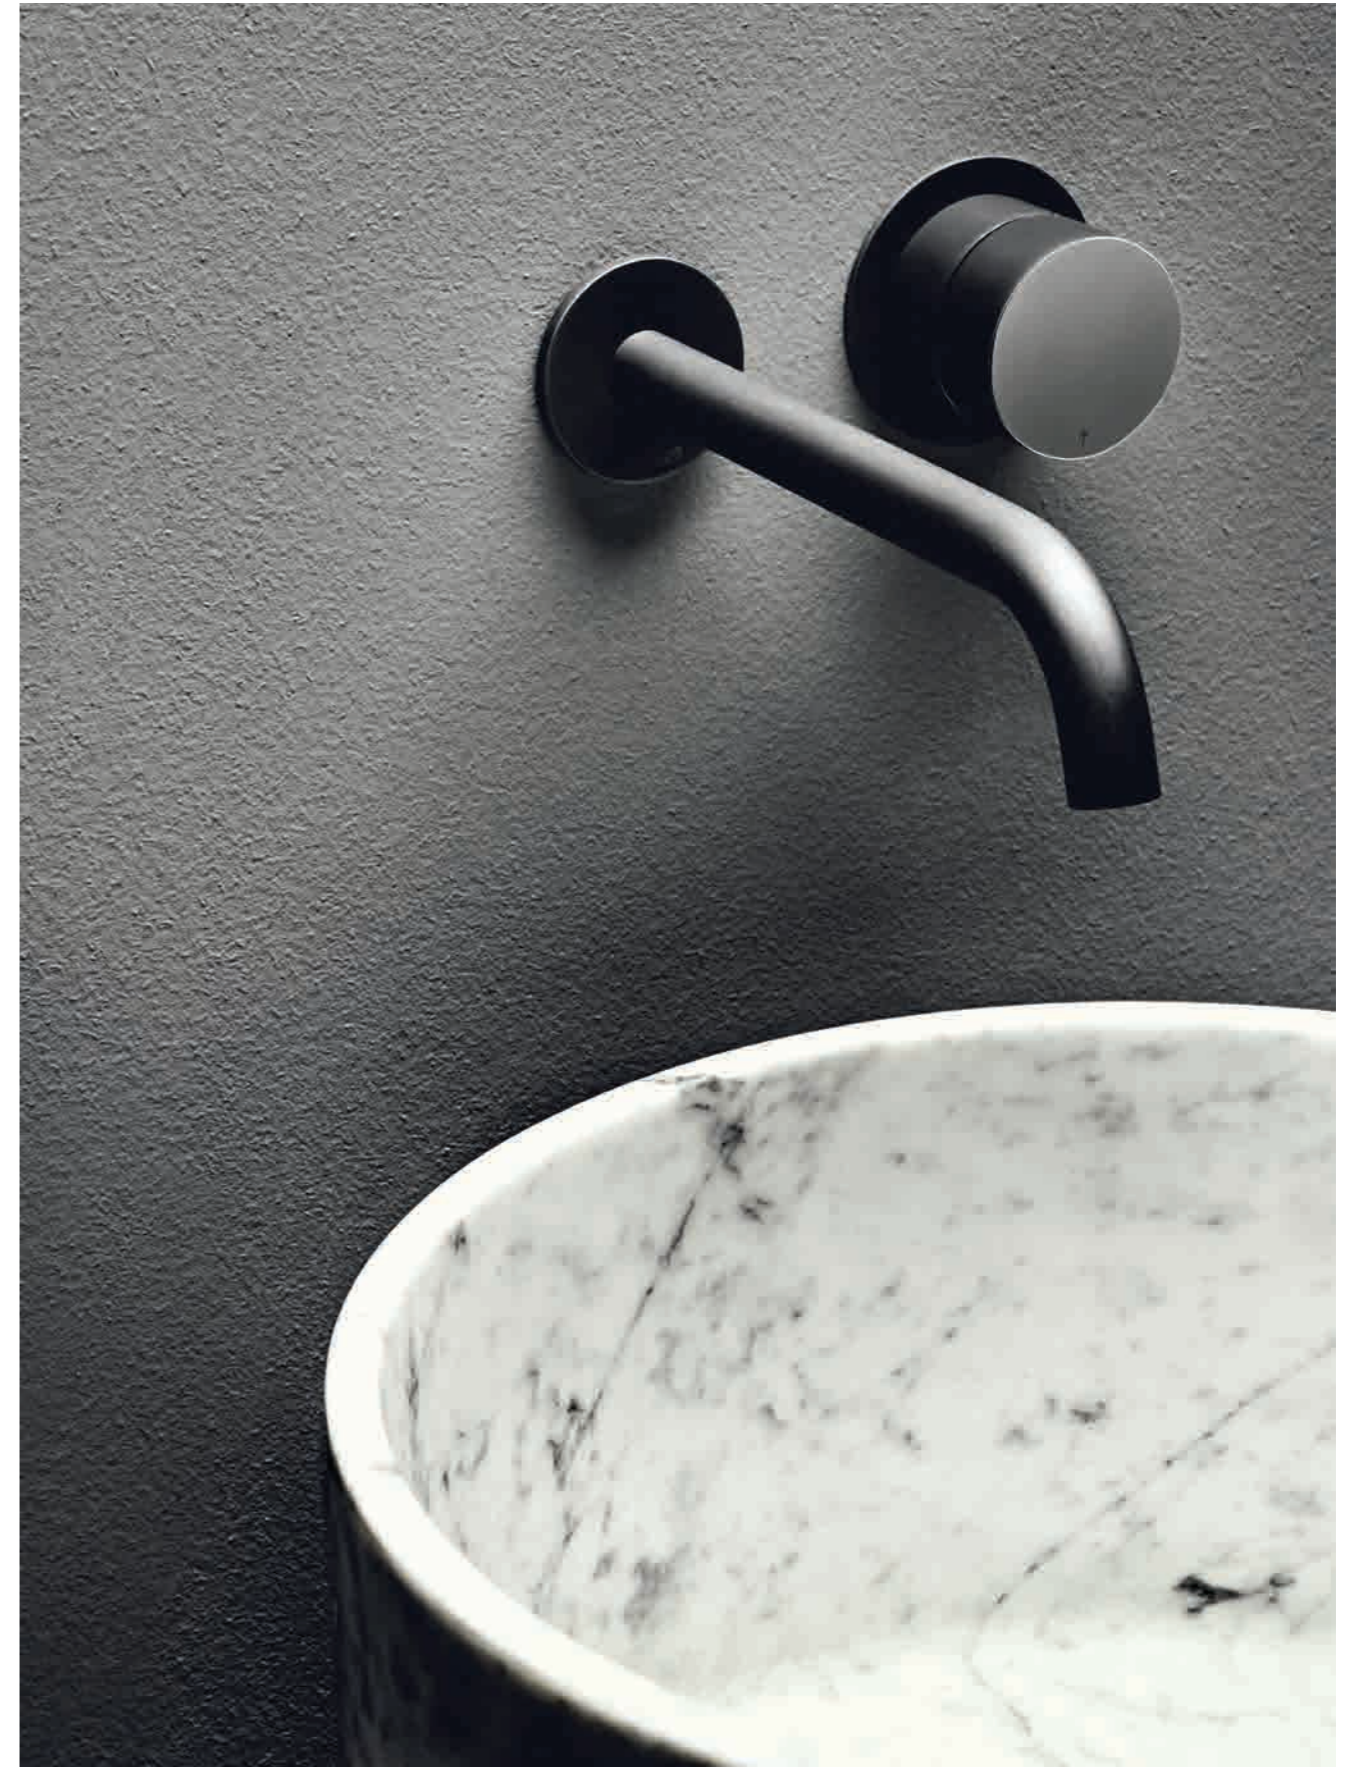

Ph Stone / P. Lissoni 2017
lavabo washbasin

Eclipse / Studiocharlie 2014
rubinetto tap