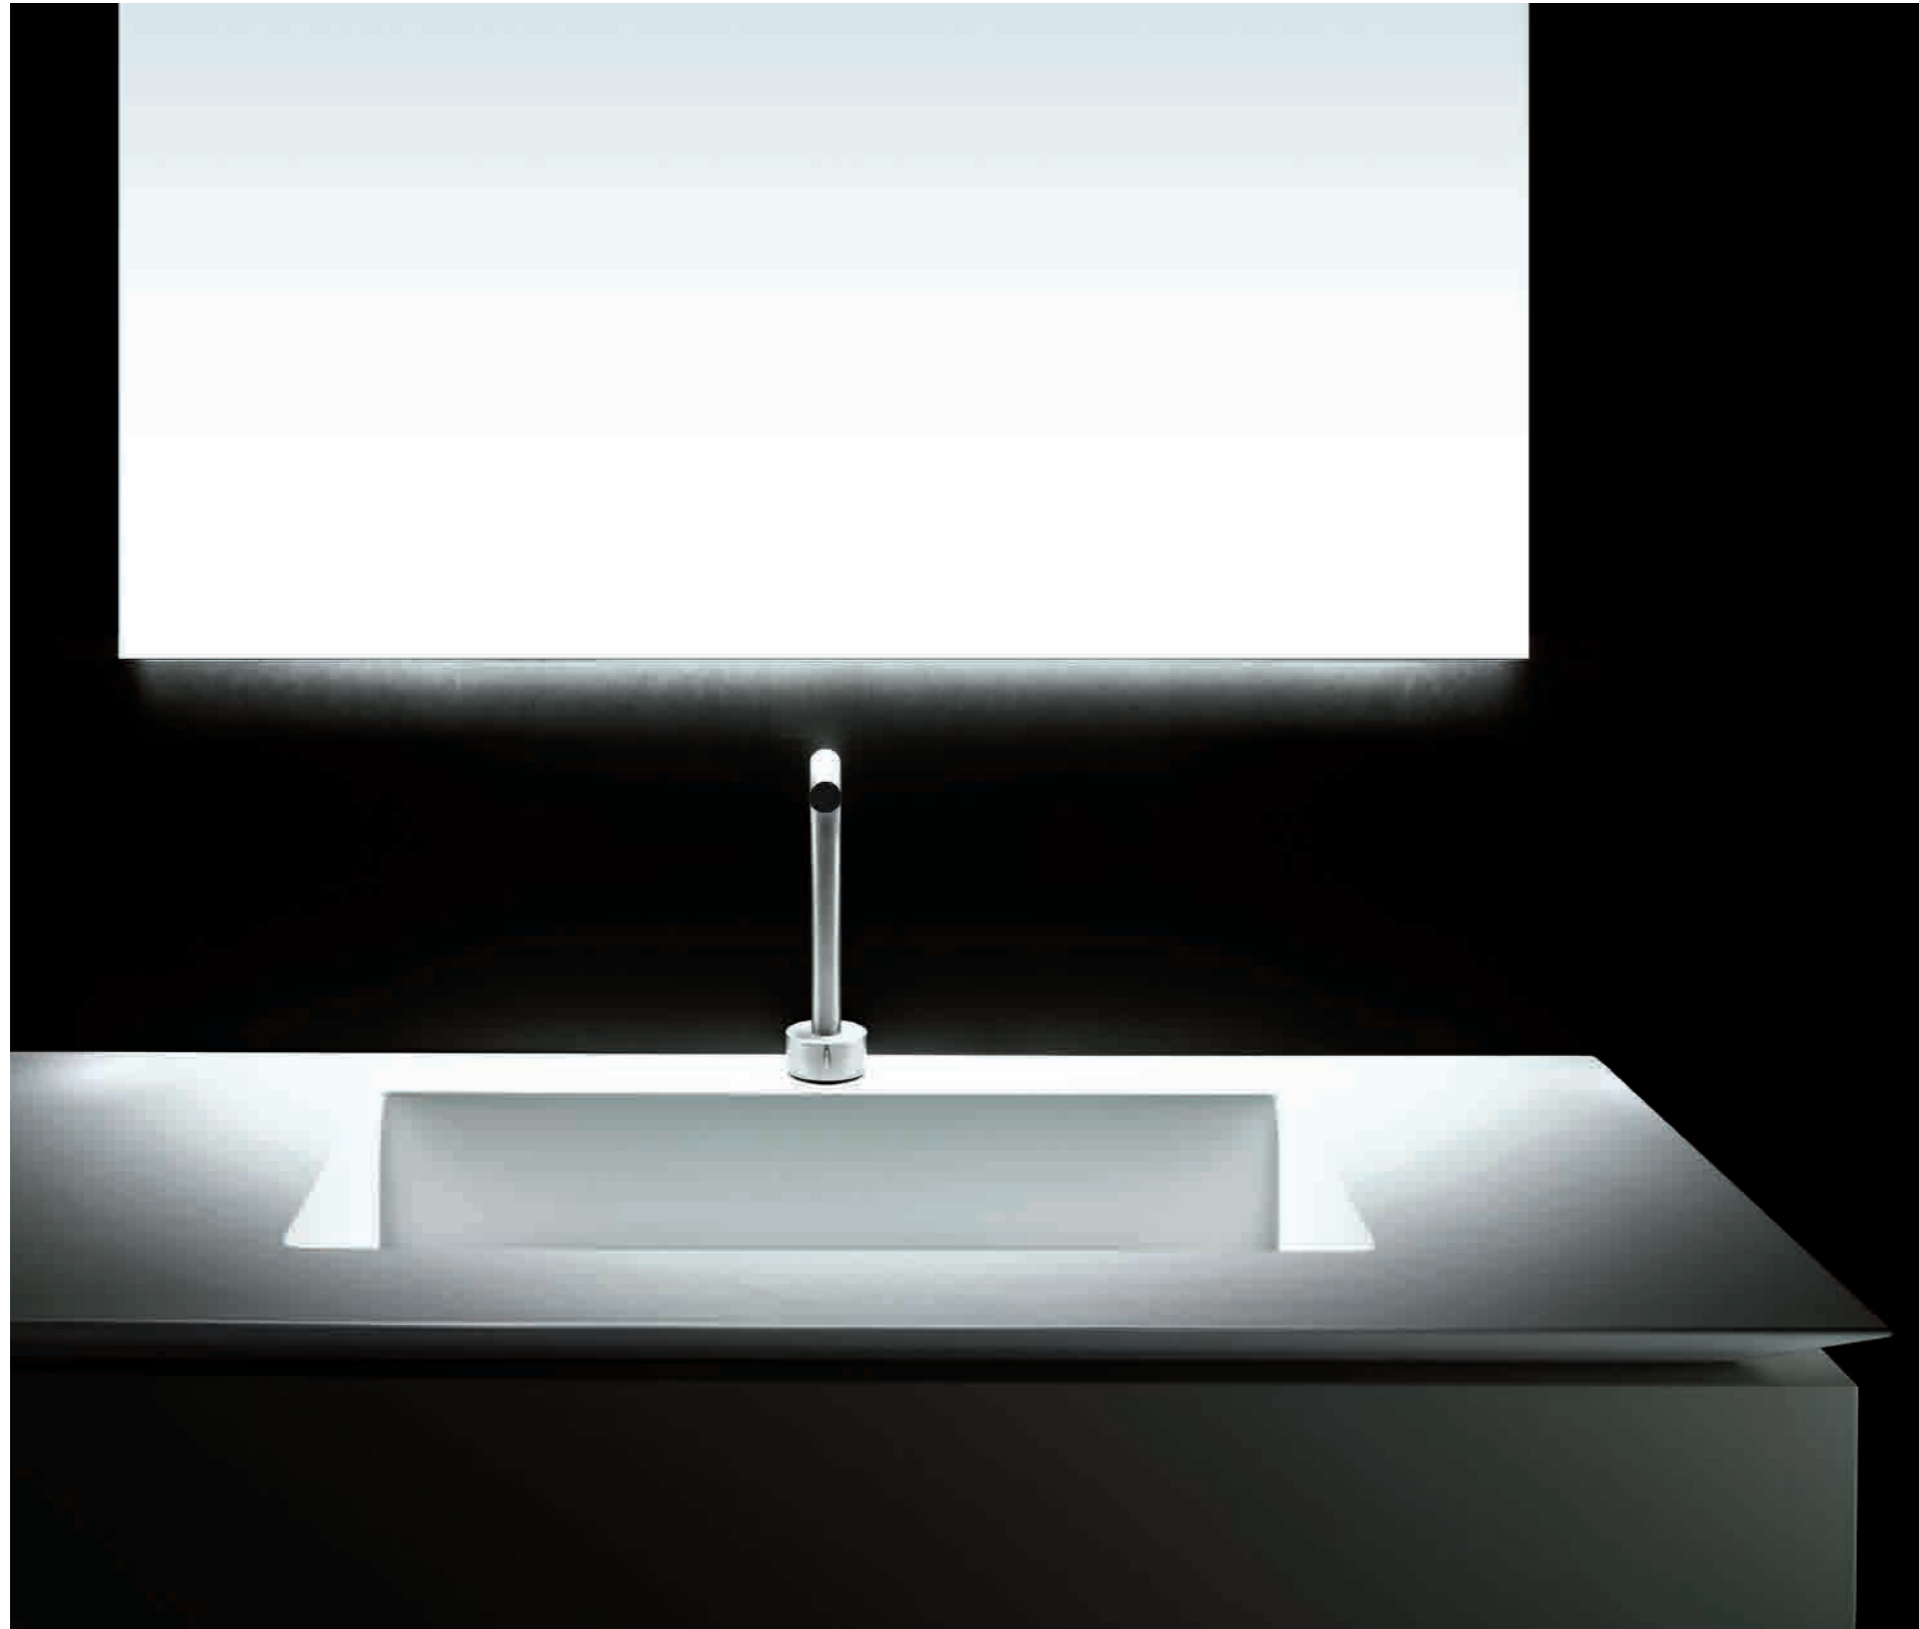

Universal / P. Lissoni 2003
lavabo washbasin

W1 / N. Wangen 2006
rubinetto tap

Wk6 / P. Lissoni 1998
specchio mirror

Po / C. Silvestrin 1999
vasca bathtub

Minimal / G. Gianturco 1996
rubinetto tap

B14 / N. Wangen 2008
mobili cabinets