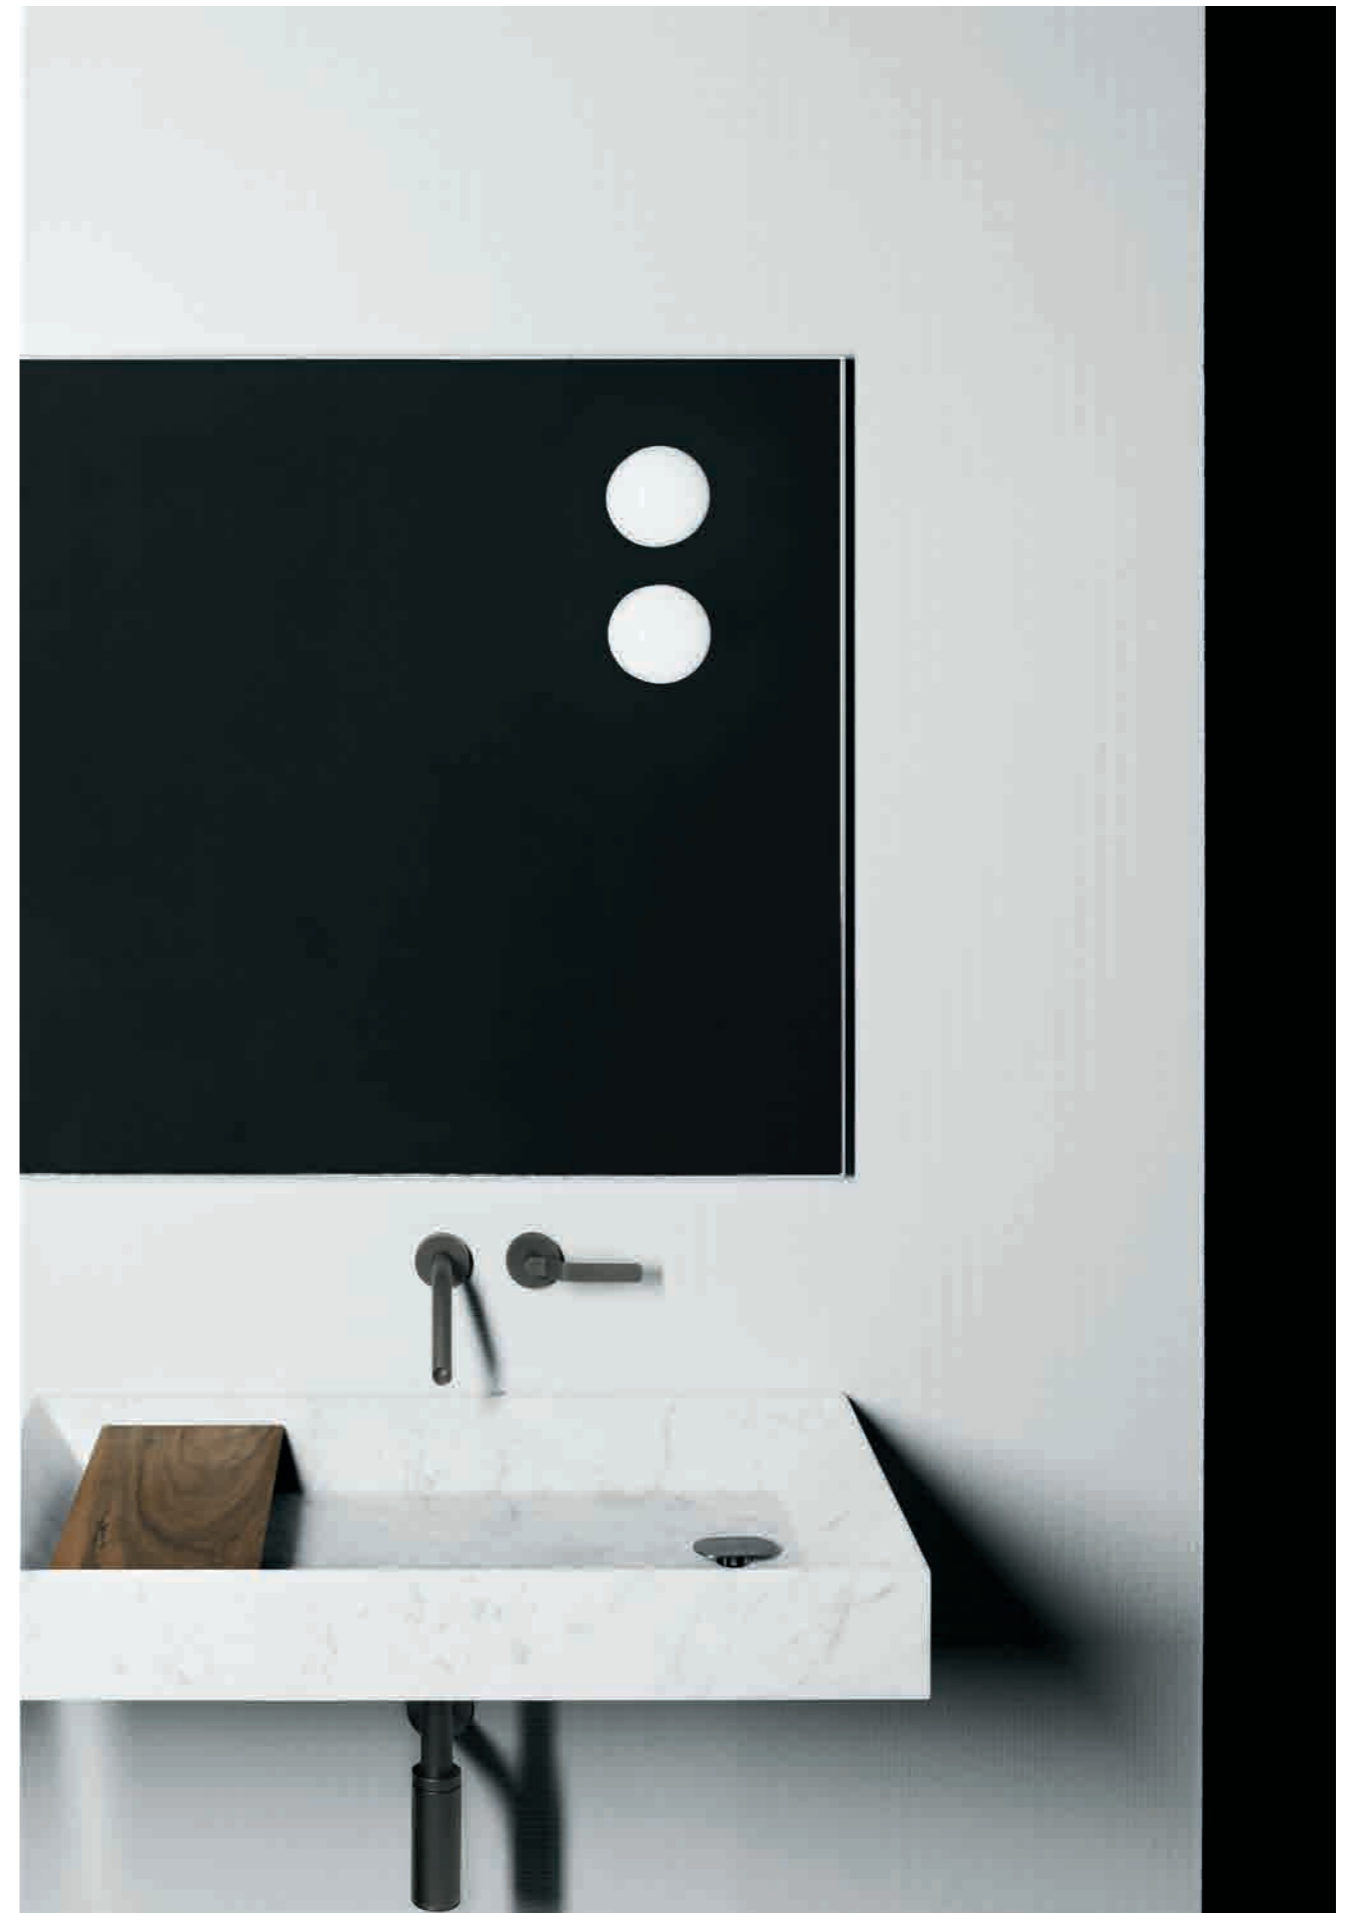

A45 Stone / V. Vasilev 2016
lavabi washbasins

Garden / P. Lissoni 2016
rubinetti taps

Flyer / CRS Boffi 2013
mobili cabinets

Wk6 / P. Lissoni 1998
specchio mirror

Boccia / P. Lissoni 2012
lampade lamps

Betulla / V. Magistretti 1994/2016
DePadova
tavolino small table