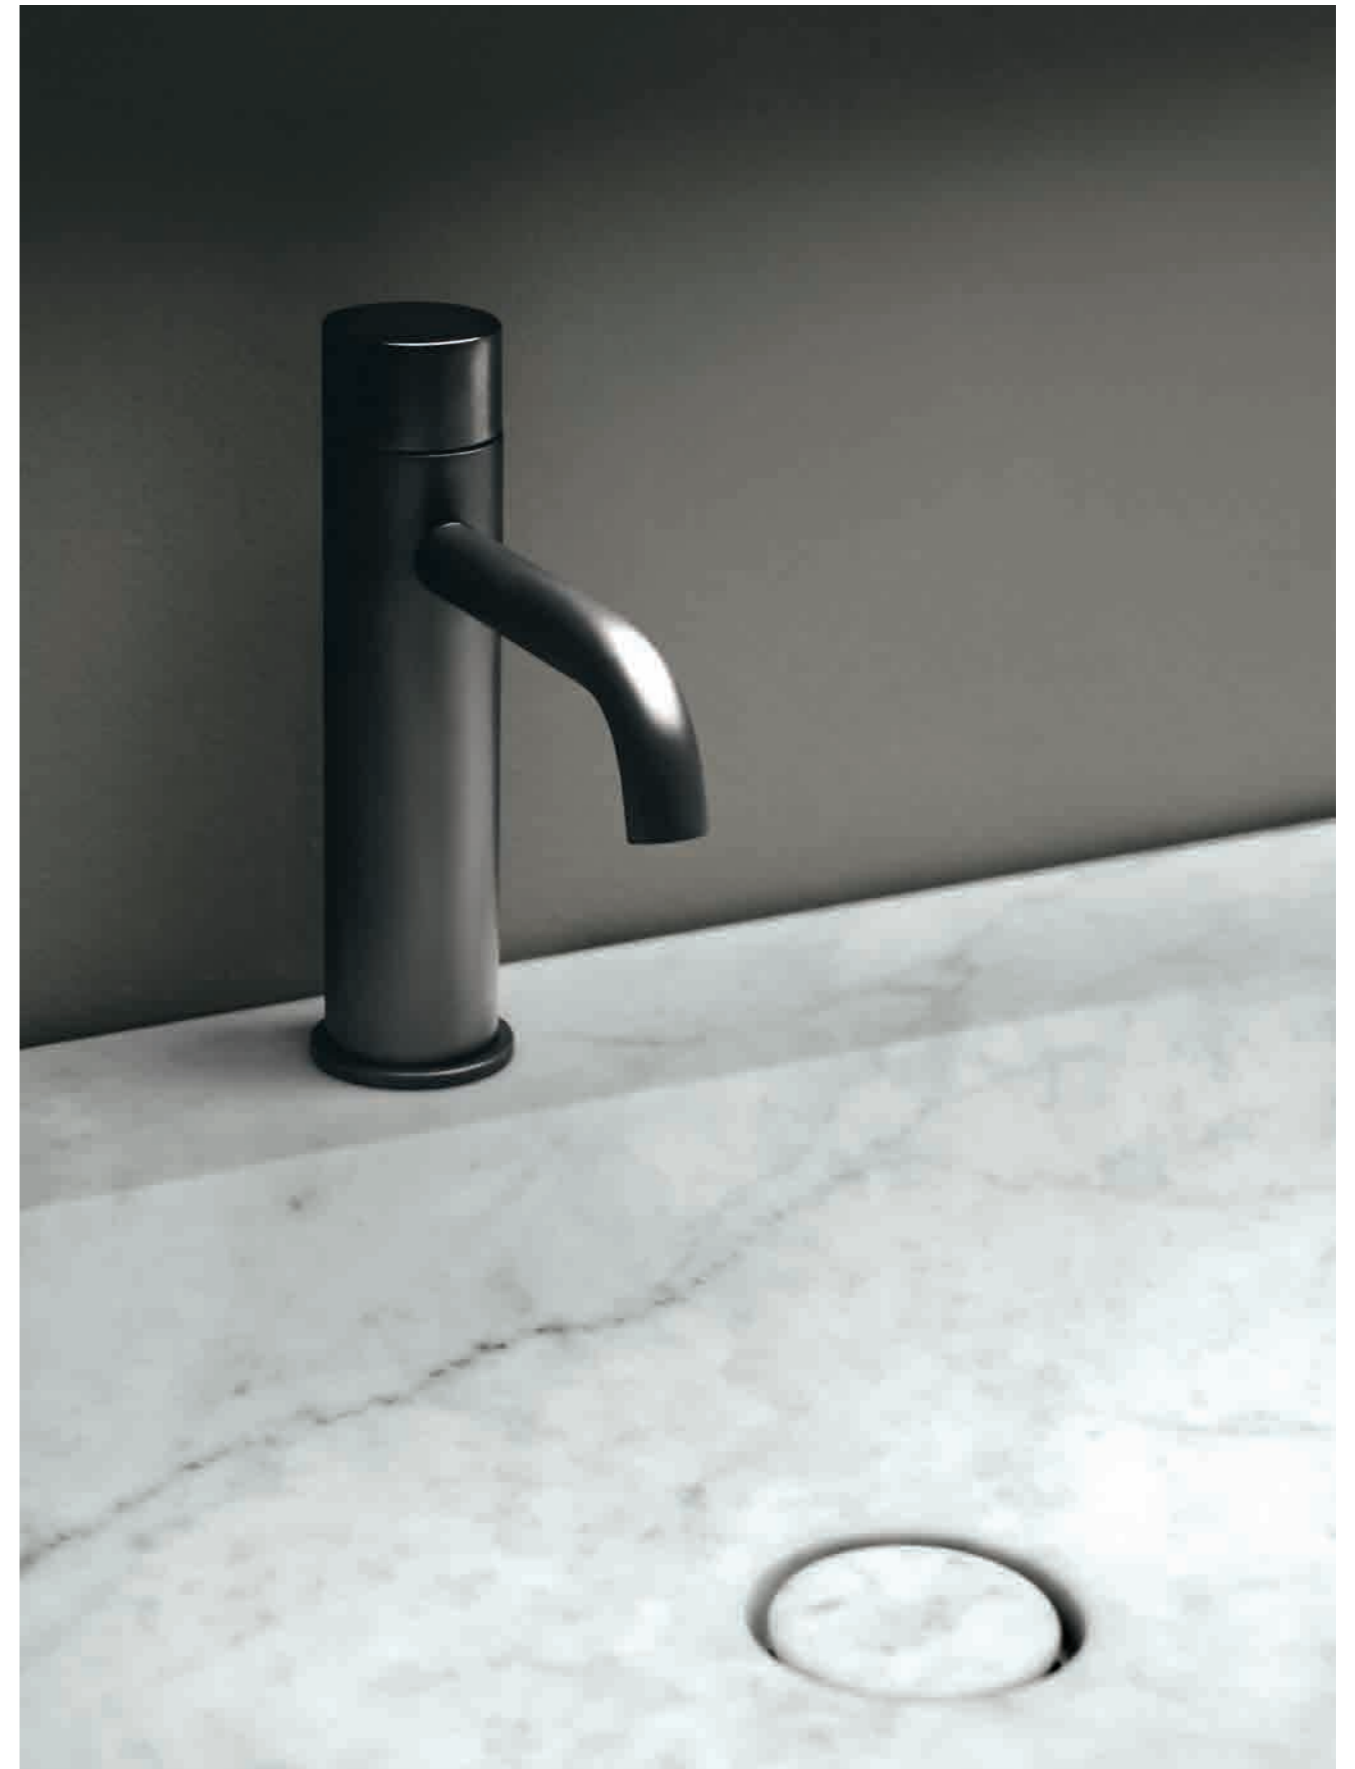

L18 / N. Wangen 2018
lavabo washbasin

Eclipse / Studiocharlie 2014
rubinetti taps

Lotus / N. Fukasawa 2014/2018
specchio mirror

Flyer / CRS Boffi 2013
mobili cabinets

Domestici / CRS Boffi 2011
accessori per cassetti
drawer accessories